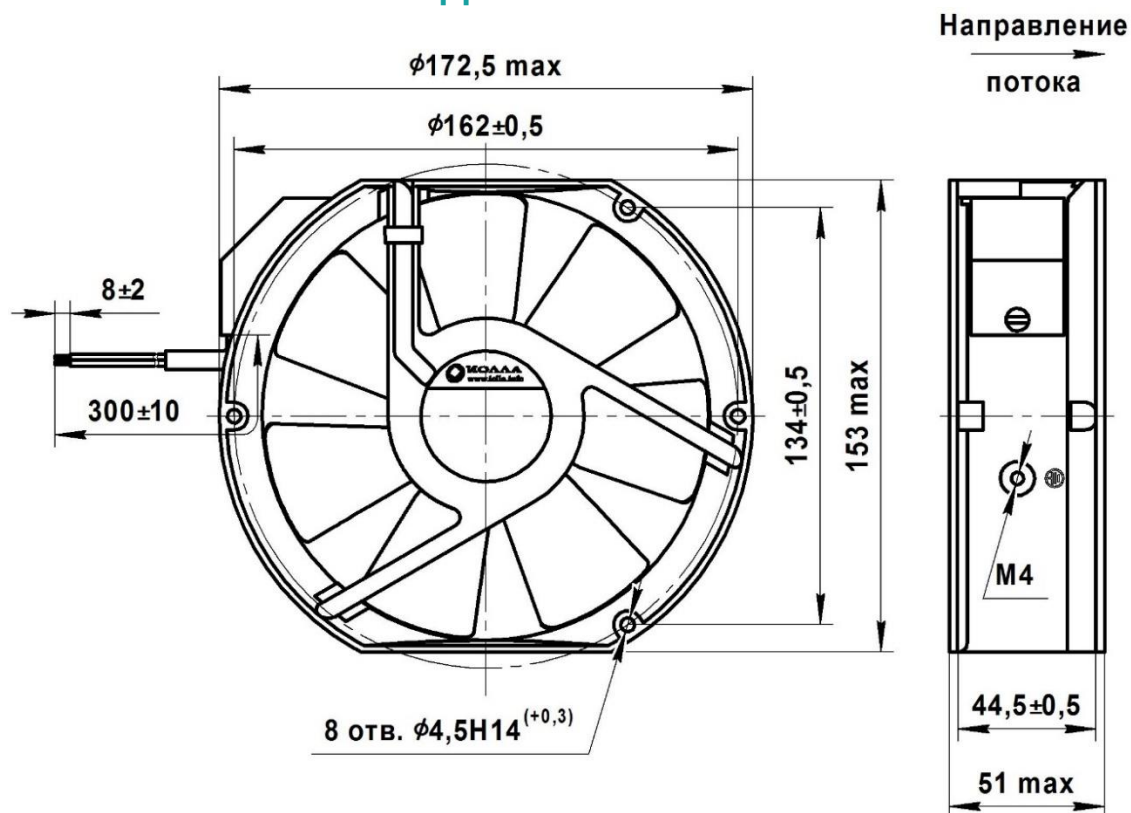

ГАБАРИТНО-ПРИСОЕДИНИТЕЛЬНЫЕ РАЗМЕРЫ:

АЭРОДИНАМИЧЕСКИЕ ХАРАКТЕРИСТИКИ:

Приобрести оборудование Вы можете в ООО «Техноконтракт-Вент», г. Москва:

Тел.: +7 (985) 768-22-65

Факс: +7 (495) 768-22-65

Эл. почта

techno-vent@mail.ru