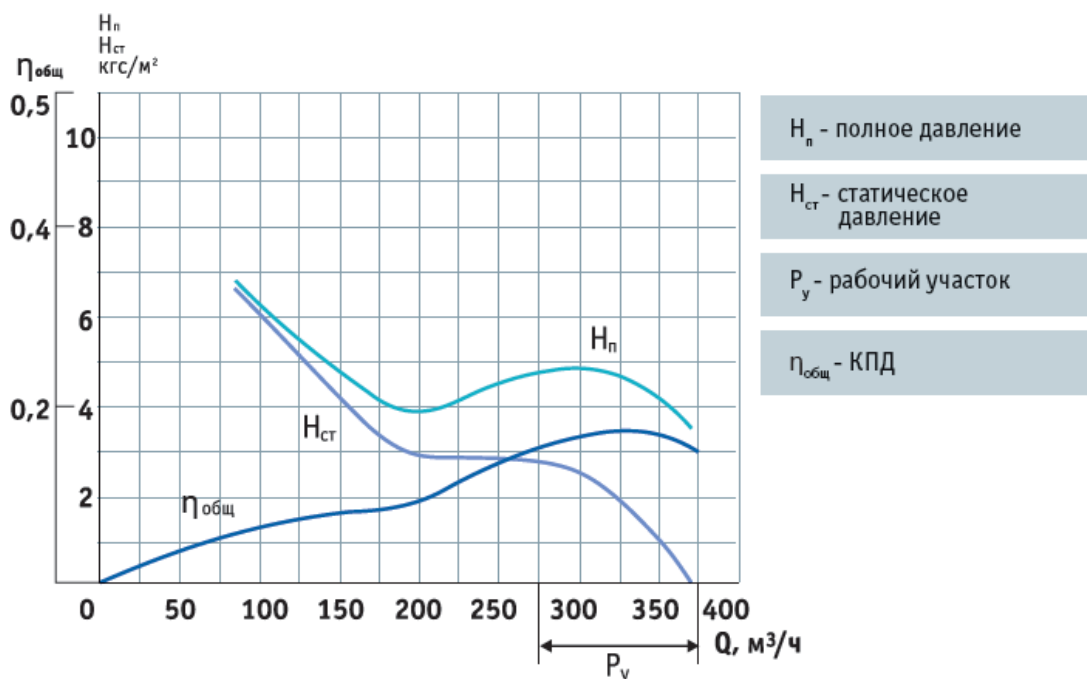

АЭРОДИНАМИЧЕСКИЕ ХАРАКТЕРИСТИКИ:

Приобрести оборудование Вы можете в ООО «Техноконтракт-Вент», г. Москва:

Тел.: +7 (985) 768-22-65

Факс: +7 (495) 768-22-65

Эл. почта

techno-vent@mail.ru

Веб страница

www.techno-vent.ru